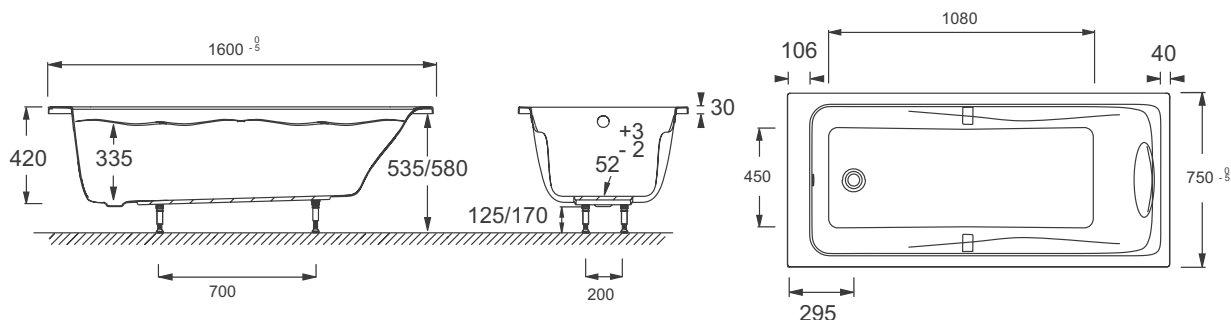

**E6057RU**

**Коллекция:** ODEON UP

**Отделки\*:**

00 - Белый

**Преимущества для конечного пользователя**

- Комфорт: Подушка в качестве опции для обеспечения индивидуального комфорта
- Комфорт: Удобное душевое пространство, за счет больших размеров
- Функциональная: Может идти в комплекте с хромированными ручками (опция).

**Технические характеристики**

- РАЗМЕРЫ (СМ): 160 x 75 x 42 см
- МАТЕРИАЛ: Акрил
- ОБЪЕМ (Л): 202/132
- ВЫСОТА НОЖЕК: 115/155
- НОЖКИ: Не в комплекте
- СЛИВ: Не в комплекте
- ВЕС: 16 кг
- ТИП УСТАНОВКИ: Встраиваемые
- ФОРМА: Прямоугольные
- ДИАМЕТР СЛИВА: 5.2 см
- СТУПЕНЬКА: Не в комплекте
- Дополнительная опция: Автоматический слив-перелив (1м) E70174, экран на прямоугольную ванну E4932

**Связанные продукты**

- E6D015: Ультратонкий слив
- E6D042: Экран на ванну, реверсивный
- E70174: Автоматический слив-перелив (1м)
- E4930: Экран на ванну с двойной панелью
- E4932: Реверсивный экран на прямоугольную ванну
- E4931: Экран на ванну
- E6D134: Ультратонкий слив-перелив
- E6D159: Слив-перелив

**Общая информация**

Спецификация продукта: Ванна 160 x 75 см. E6057RU. Коллекция: ODEON UP. РАЗМЕРЫ (СМ): 160 x 75 x 42 см. ВЕС: 16 кг. МАТЕРИАЛ: Акрил. ТИП УСТАНОВКИ: Встраиваемые. ОБЪЕМ (Л): 202/132. ФОРМА: Прямоугольные. ВЫСОТА НОЖЕК: 115/155. ДИАМЕТР СЛИВА: 5.2 см. НОЖКИ: Не в комплекте. СТУПЕНЬКА: Не в комплекте. СЛИВ: Не в комплекте. Дополнительная опция: Автоматический слив-перелив (1м) E70174, экран на прямоугольную ванну E4932.